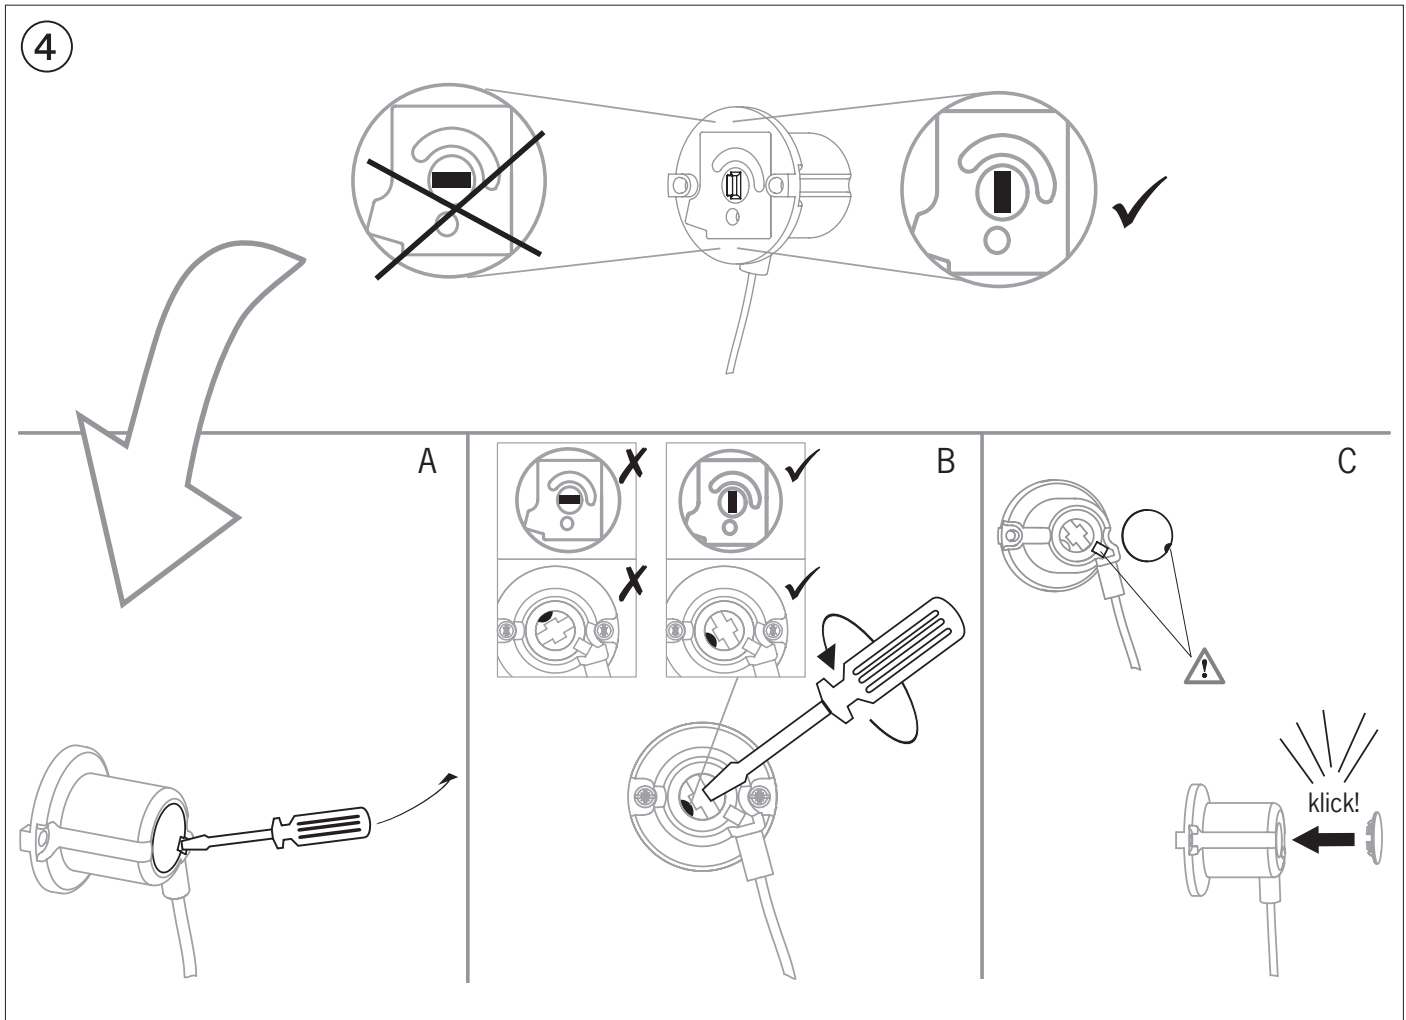

Montageanleitung / Assembly Instructions Bowdenzugentriegelung / Wire Front Release (Bowden)

EUCHNER

Dieses Zubehör ist für folgende Geräte geeignet:
This accessory is compatible with the following devices:

CTA/CTP

TP

STP

STA

Wichtig!

Lesen Sie vor der Benutzung die Betriebsanleitung des Geräts an dem Sie dieses Zubehörteil montieren! Darin finden Sie detaillierte Informationen zur korrekten Verwendung.
Vor Inbetriebnahme Funktion überprüfen!

Important!

First read the operating manual of the device this accessory is mounted on! There you will find detailed information for correct use.
Test function before setup!

Montageanleitung / Assembly Instructions
Bowdenzugentriegelung / Wire Front Release (Bowden)