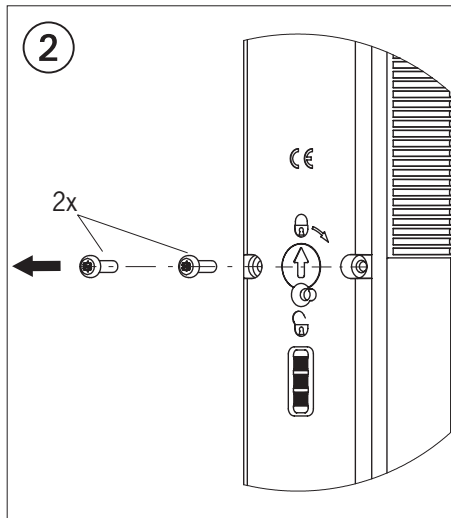

CTA/CTP

TP

STP

STA

Wichtig!

Lesen Sie vor der Benutzung die Betriebsanleitung des Geräts an dem Sie dieses Zubehörteil montieren! Darin finden Sie detaillierte Informationen zur korrekten Verwendung.
Vor Inbetriebnahme Funktion überprüfen!

Important!

First read the operating manual of the device this accessory is mounted on! There you will find detailed information for correct use.
Test function before setup!

Montageanleitung / Assembly Instructions
Bowdenzugentriegelung / Wire Front Release (Bowden)