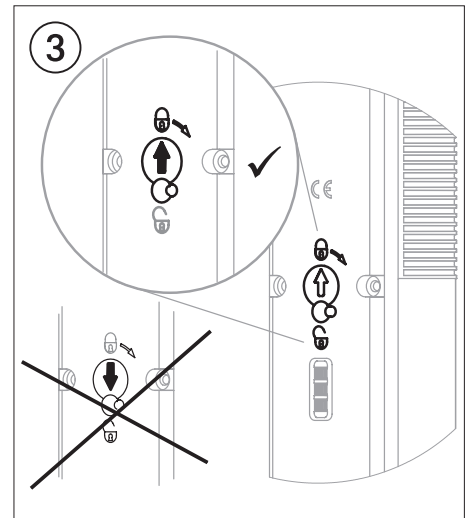

CTA/CTP

TP

STP

STA

Wichtig!

Lesen Sie vor der Benutzung die Betriebsanleitung des Geräts an dem Sie dieses Zubehörteil montieren! Darin finden Sie detaillierte Informationen zur korrekten Verwendung.
Vor Inbetriebnahme Funktion überprüfen!

Important!

First read the operating manual of the device this accessory is mounted on! There you will find detailed information for correct use.
Test function before setup!

Montageanleitung / Assembly Instructions
Bowdenzugentriegelung / Wire Front Release (Bowden)