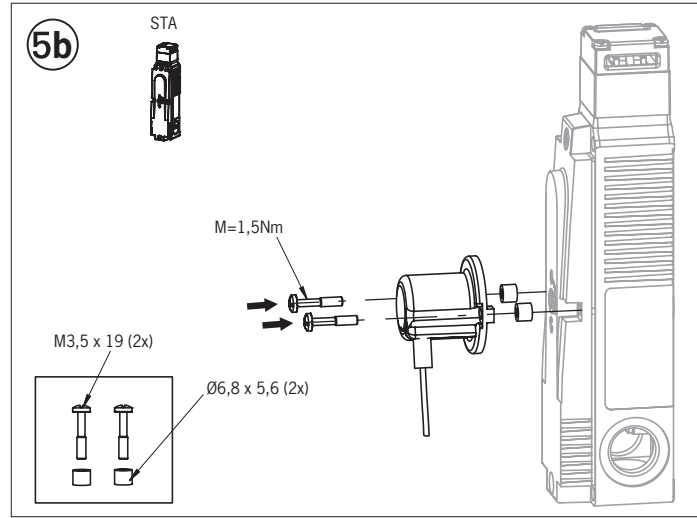

Montageanleitung / Assembly Instructions
Bowdenzugentriegelung / Wire Front Release (Bowden)

EUCHNER

Technische Änderungen vorbehalten, alle Angaben ohne Gewähr./ Subject to technical modifications; no responsibility is accepted for the accuracy of this information. © EUCHNER GmbH + Co. KG 2125443-04-03/23 (Originalbetriebsanleitung/ original operating instructions)