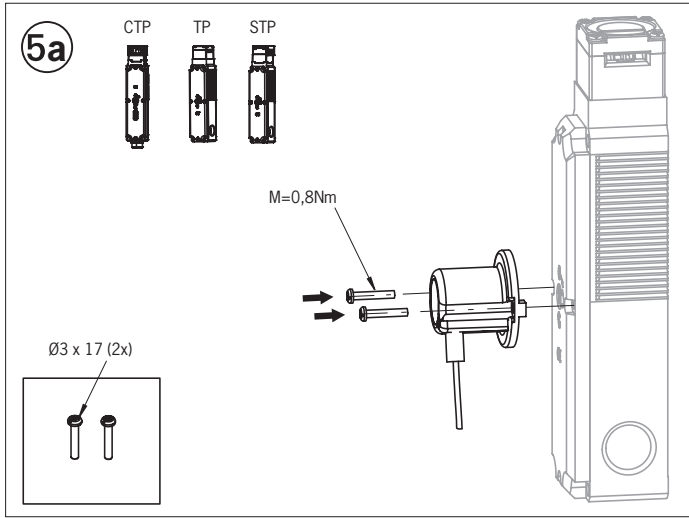

Montageanleitung / Assembly Instructions
Bowdenzugentriegelung / Wire Front Release (Bowden)

EUCHNER

Technische Änderungen vorbehalten, alle Angaben ohne Gewähr./ Subject to technical modifications; no responsibility is accepted for the accuracy of this information. © EUCHNER GmbH + Co. KG 2125443-04-03/23 (Originalbetriebsanleitung/ original operating instructions)