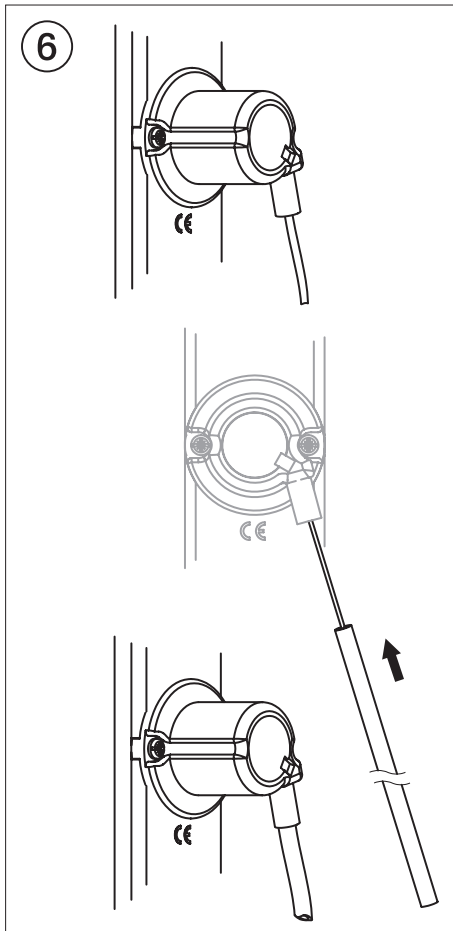

Montageanleitung / Assembly Instructions
Bowdenzugentriegelung / Wire Front Release (Bowden)

EUCHNER

Technische Änderungen vorbehalten, alle Angaben ohne Gewähr./ Subject to technical modifications; no responsibility is accepted for the accuracy of this information. © EUCHNER GmbH + Co. KG 2125443-04-03/23 (Originalbetriebsanleitung/ original operating instructions)