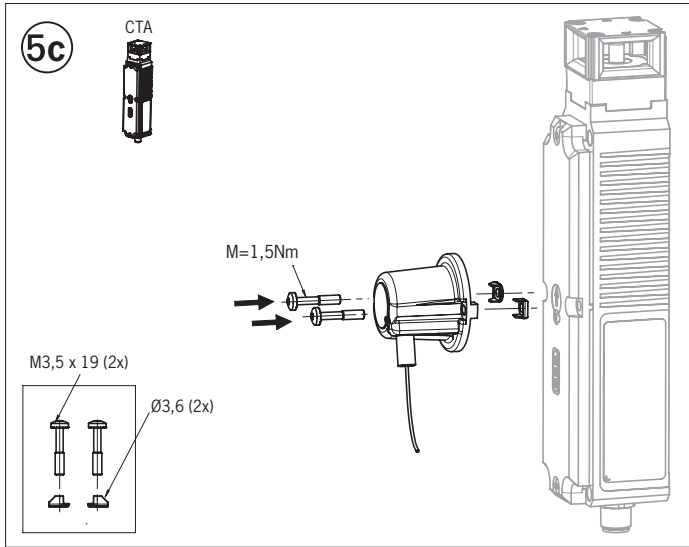

Montageanleitung / Assembly Instructions
Bowdenzugentriegelung / Wire Front Release (Bowden)

EUCHNER

Technische Änderungen vorbehalten, alle Angaben ohne Gewähr./ Subject to technical modifications; no responsibility is accepted for the accuracy of this information. © EUCHNER GmbH + Co. KG 2125443-04-03/23 (Originalbetriebsanleitung/ original operating instructions)