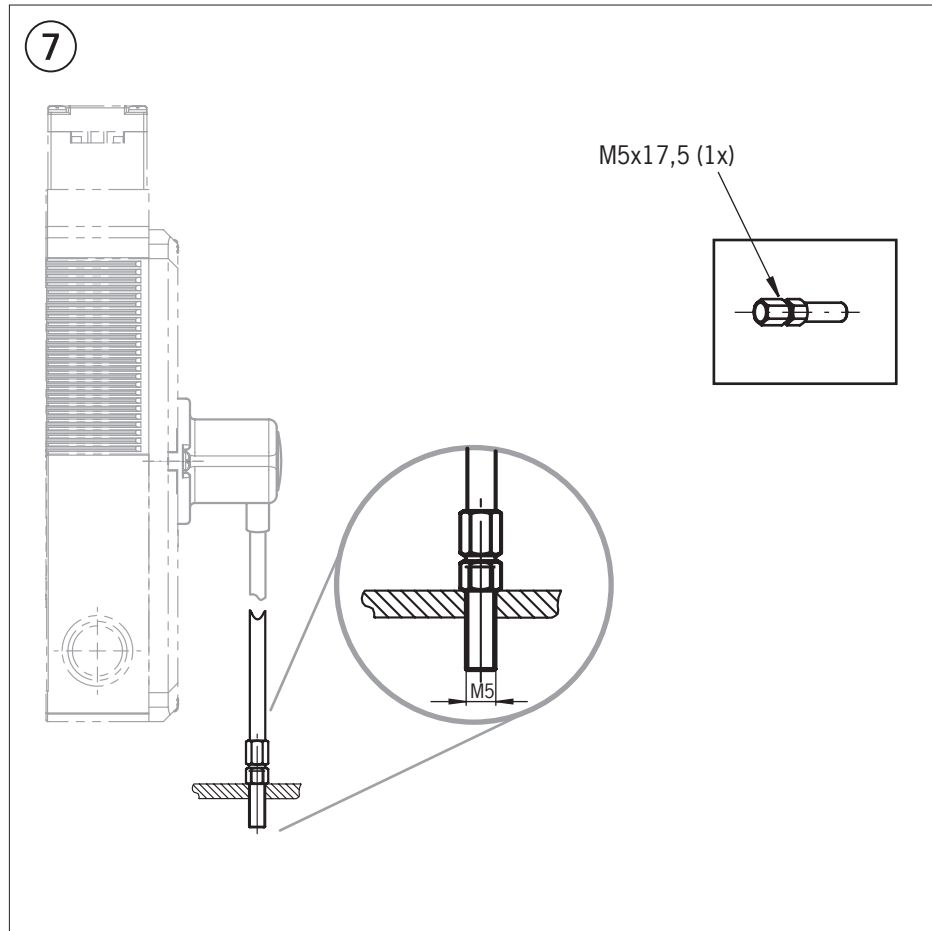

Montageanleitung / Assembly Instructions
Bowdenzugentriegelung / Wire Front Release (Bowden)

EUCHNER

Technische Änderungen vorbehalten, alle Angaben ohne Gewähr./ Subject to technical modifications; no responsibility is accepted for the accuracy of this information. © EUCHNER GmbH + Co. KG 2125443-04-03/23 (Originalbetriebsanleitung/ original operating instructions)