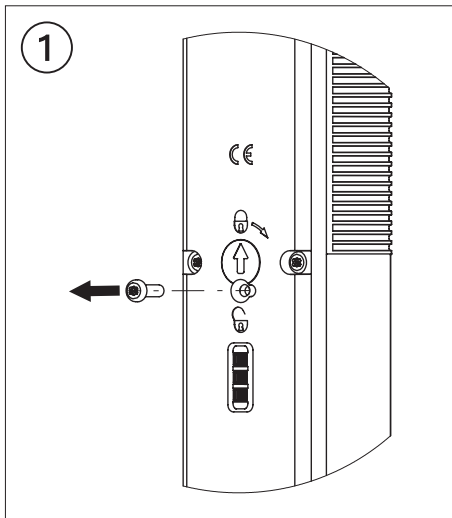

CTA/CTP

TP

STP

STA

Wichtig!

Lesen Sie vor der Benutzung die Betriebsanleitung des Geräts an dem Sie dieses Zubehörteil montieren! Darin finden Sie detaillierte Informationen zur korrekten Verwendung.
Vor Inbetriebnahme Funktion überprüfen!

Important!

First read the operating manual of the device this accessory is mounted on! There you will find detailed information for correct use.
Test function before setup!

Montageanleitung / Assembly Instructions
Bowdenzugentriegelung / Wire Front Release (Bowden)